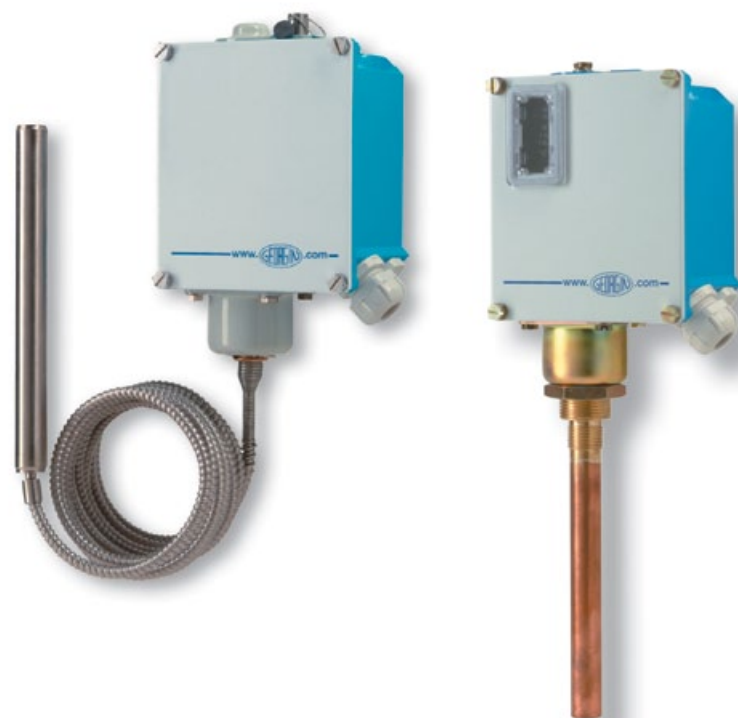

Возможно исполнение согласно  ATEX.

Реле температуры F Series

Компактная промышленная модель

Версия: прямой или удаленный патрон

Корпус: IP66 алюминиевый сплав с фронтальной шкалой

Датчик: прямой патрон, капилляр и патрон (от 2 до 20 метров)

Возможно исполнение согласно  ATEX.

Возможность SIL2 .

ТЕМПЕРАТУРА

Реле температуры G Series

Малогобаритная модель

Версия: прямой или удаленный патрон.

Корпус: полиариламид IP65.

Датчик: прямой патрон, капилляр и патрон (от 2 до 20 метров).